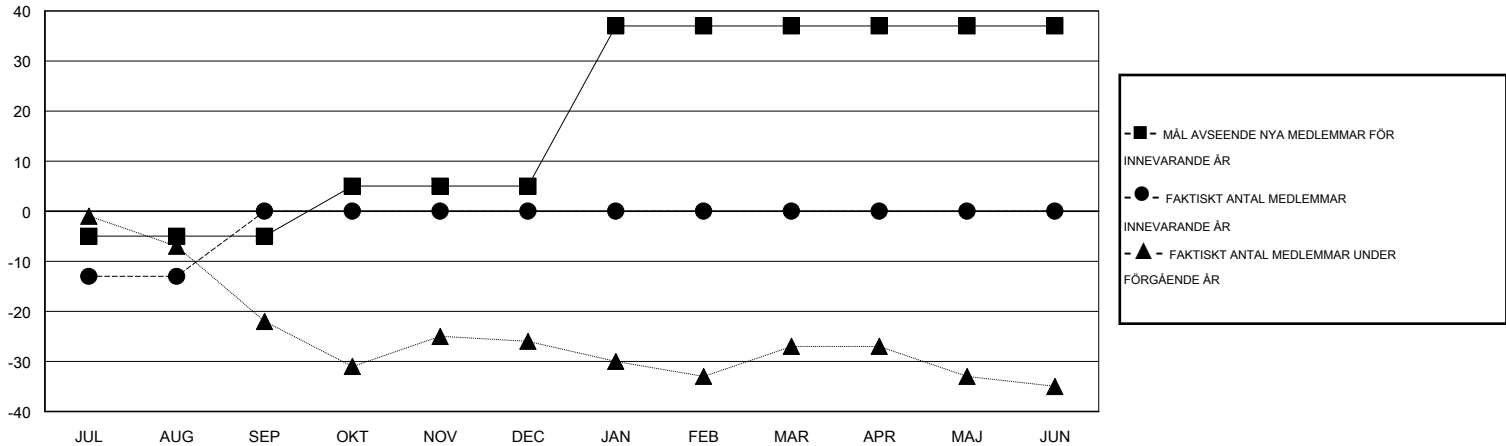

# MONTHLY MEMBERSHIP PROGRESS REPORT

District 101VG

Results as of: 8/31/2015

GMT: Kenneth Persson

OMRÅDE SWEDEN

GMT KO 4

Klubbar					Medlemmar				
RESULTAT FÖR 2015-2016					RESULTAT FÖR 2015-2016				
KVARTAL	MÅL AVSEENDE NYA KLUBBAR	NYA KLUBBAR	AVFÖRDA KLUBBAR	NETTOTILLVÄX T/MINSKNING	KVARTAL	MÅL AVSEENDE NYA MEDLEMMAR	CHARTER OCH TILLAGDA NYA MEDLEMMAR	AVFÖRDA MEDLEMMAR	NETTOTILLVÄX T/MINSKNING
JUL/AUG/SEP	0	0	0	0	JUL/AUG/SEP	-5	9	22	-13
OKT/NOV/DEC	0	0	0	0	OKT/NOV/DEC	10	0	0	0
JAN/FEB/MAR	1	0	0	0	JAN/FEB/MAR	32	0	0	0
APR/MAJ/JUN	0	0	0	0	APR/MAJ/JUN	0	0	0	0

MÅL OCH FAKTISKT ANTAL NYA KLUBBAR

MÅL OCH FAKTISKT ANTAL MEDLEMMAR

NEDLAGDA KLUBBAR: 0	4 CLUBS OF 69 TOG UPP EN ELLER FLER NYA MEDLEMMAR	<u>KÖNSFÖRDELNING</u>	
<u>AVFÖRDA MEDLEMMAR</u>		MAN	1,442 (85.43%)
AVLIDNA 10	<a href="#">KLICKA HÄR FÖR INFORMATION OM STATUS</a>	KVINNA	246 (14.57%)
NEDLAGD KLUBB 0		FAMILJEMEDLEMMAR	90
ÖVRIGA 12		HUVUDMAN I HUSHÄLLET	45
TOTAL 22		INGEN HUVUDMAN I HUSHÄLLET	45