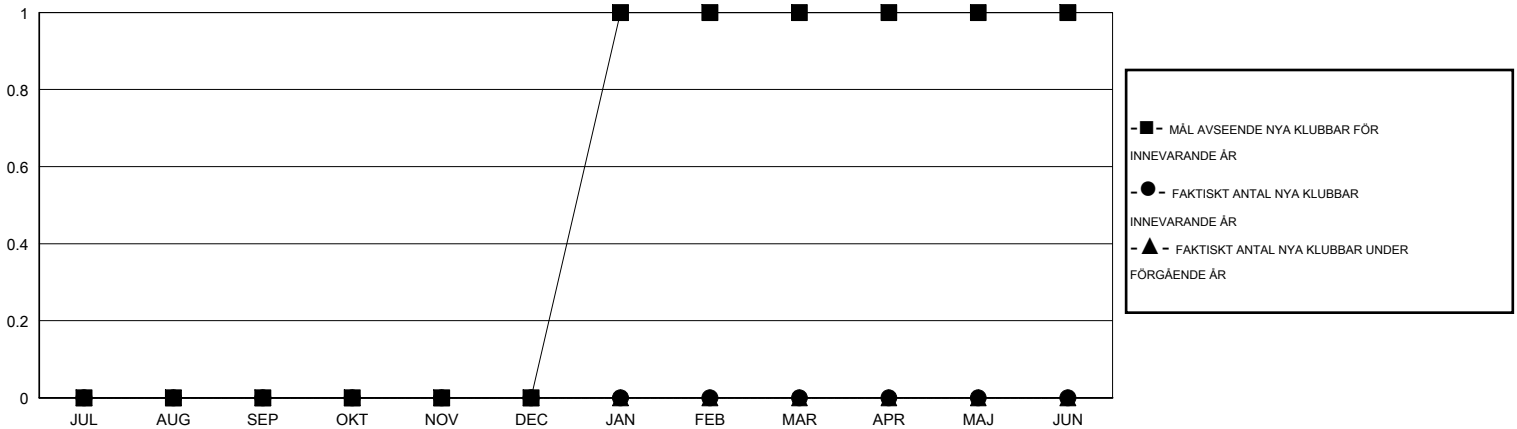

MONTHLY MEMBERSHIP PROGRESS REPORT

District 101VG

Results as of: 8/31/2015

GMT: Kenneth Persson

OMRÅDE SWEDEN

GMT KO 4

Klubbar					Medlemmar				
RESULTAT FÖR 2015-2016					RESULTAT FÖR 2015-2016				
KVARTAL	MÅL AVSEENDE NYA KLUBBAR	NYA KLUBBAR	AVFÖRDA KLUBBAR	NETTOTILLVÄX T/MINSKNING	KVARTAL	MÅL AVSEENDE NYA MEDLEMMAR	CHARTER OCH TILLAGDA NYA MEDLEMMAR	AVFÖRDA MEDLEMMAR	NETTOTILLVÄX T/MINSKNING
JUL/AUG/SEP	0	0	0	0	JUL/AUG/SEP	-5	9	22	-13
OKT/NOV/DEC	0	0	0	0	OKT/NOV/DEC	10	0	0	0
JAN/FEB/MAR	1	0	0	0	JAN/FEB/MAR	32	0	0	0
APR/MAJ/JUN	0	0	0	0	APR/MAJ/JUN	0	0	0	0

MÅL OCH FAKTISKT ANTAL NYA KLUBBAR